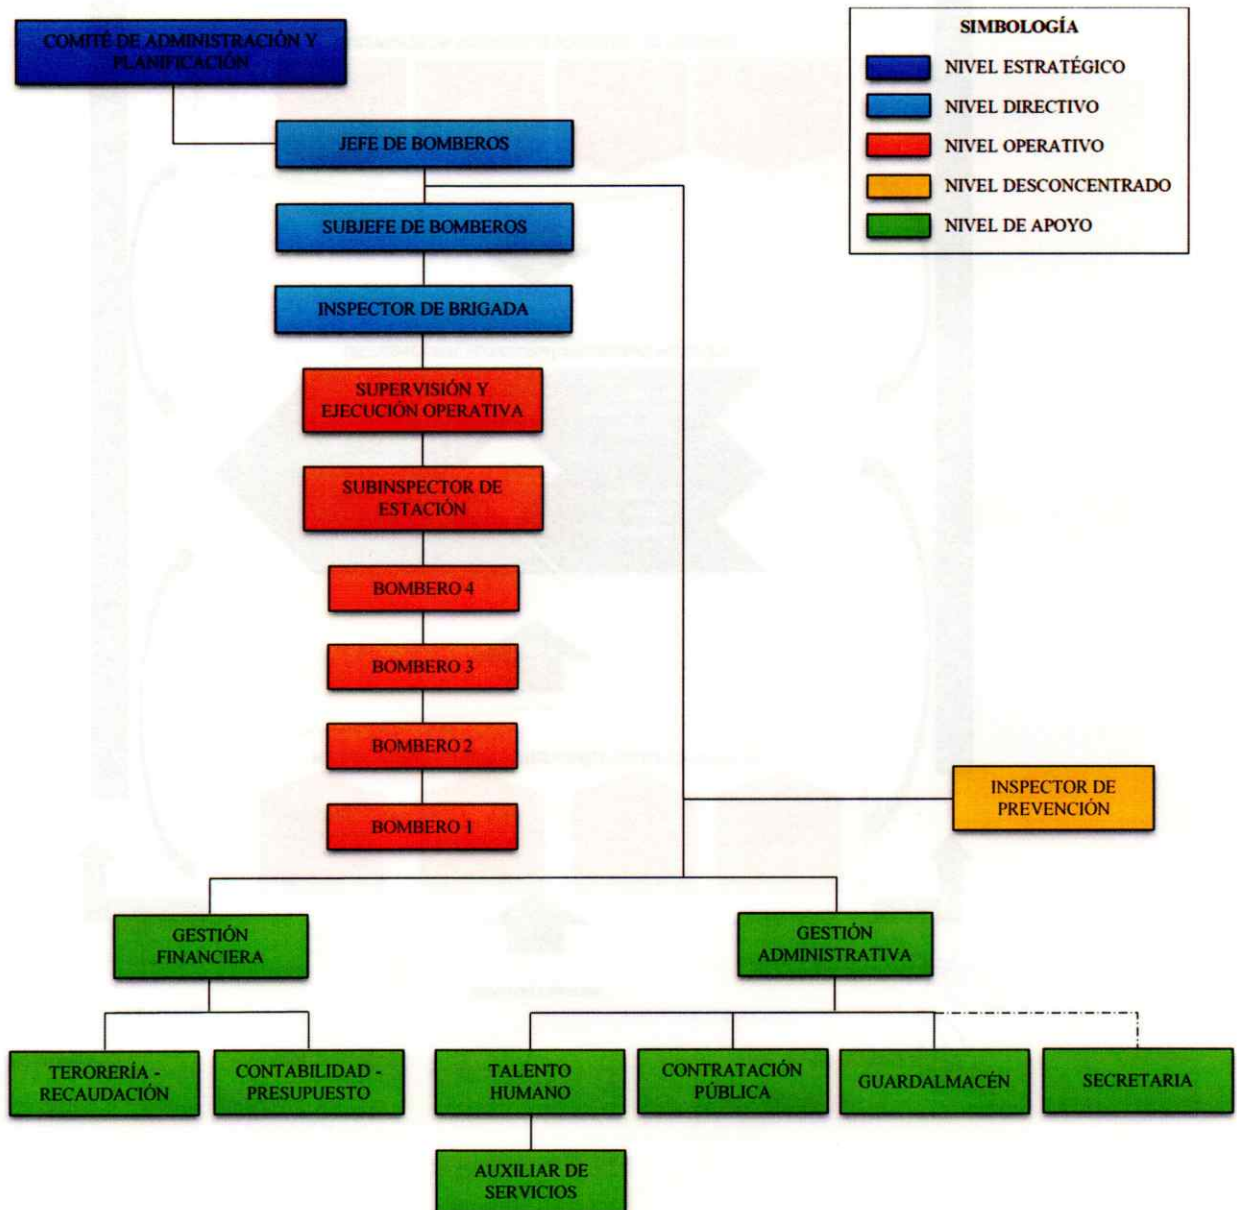

CUERPO DE BOMBEROS VOLUNTARIOS DEL SÍGSIG

FUNDADO EL 19 DE AGOSTO DE 1955

Artículo 15: - Diagrama de la Estructura del Cuerpo de Bomberos Voluntarios del Sígsig.

Es la representación gráfica jerarquizada de los niveles y las unidades administrativas, que intervienen en la gestión de procesos institucionales del Cuerpo de Bomberos Voluntarios del Sígsig, además, ha sido considerada para el cumplimiento de la Misión, Visión y Objetivos Estratégicos de la Entidad.

g
P